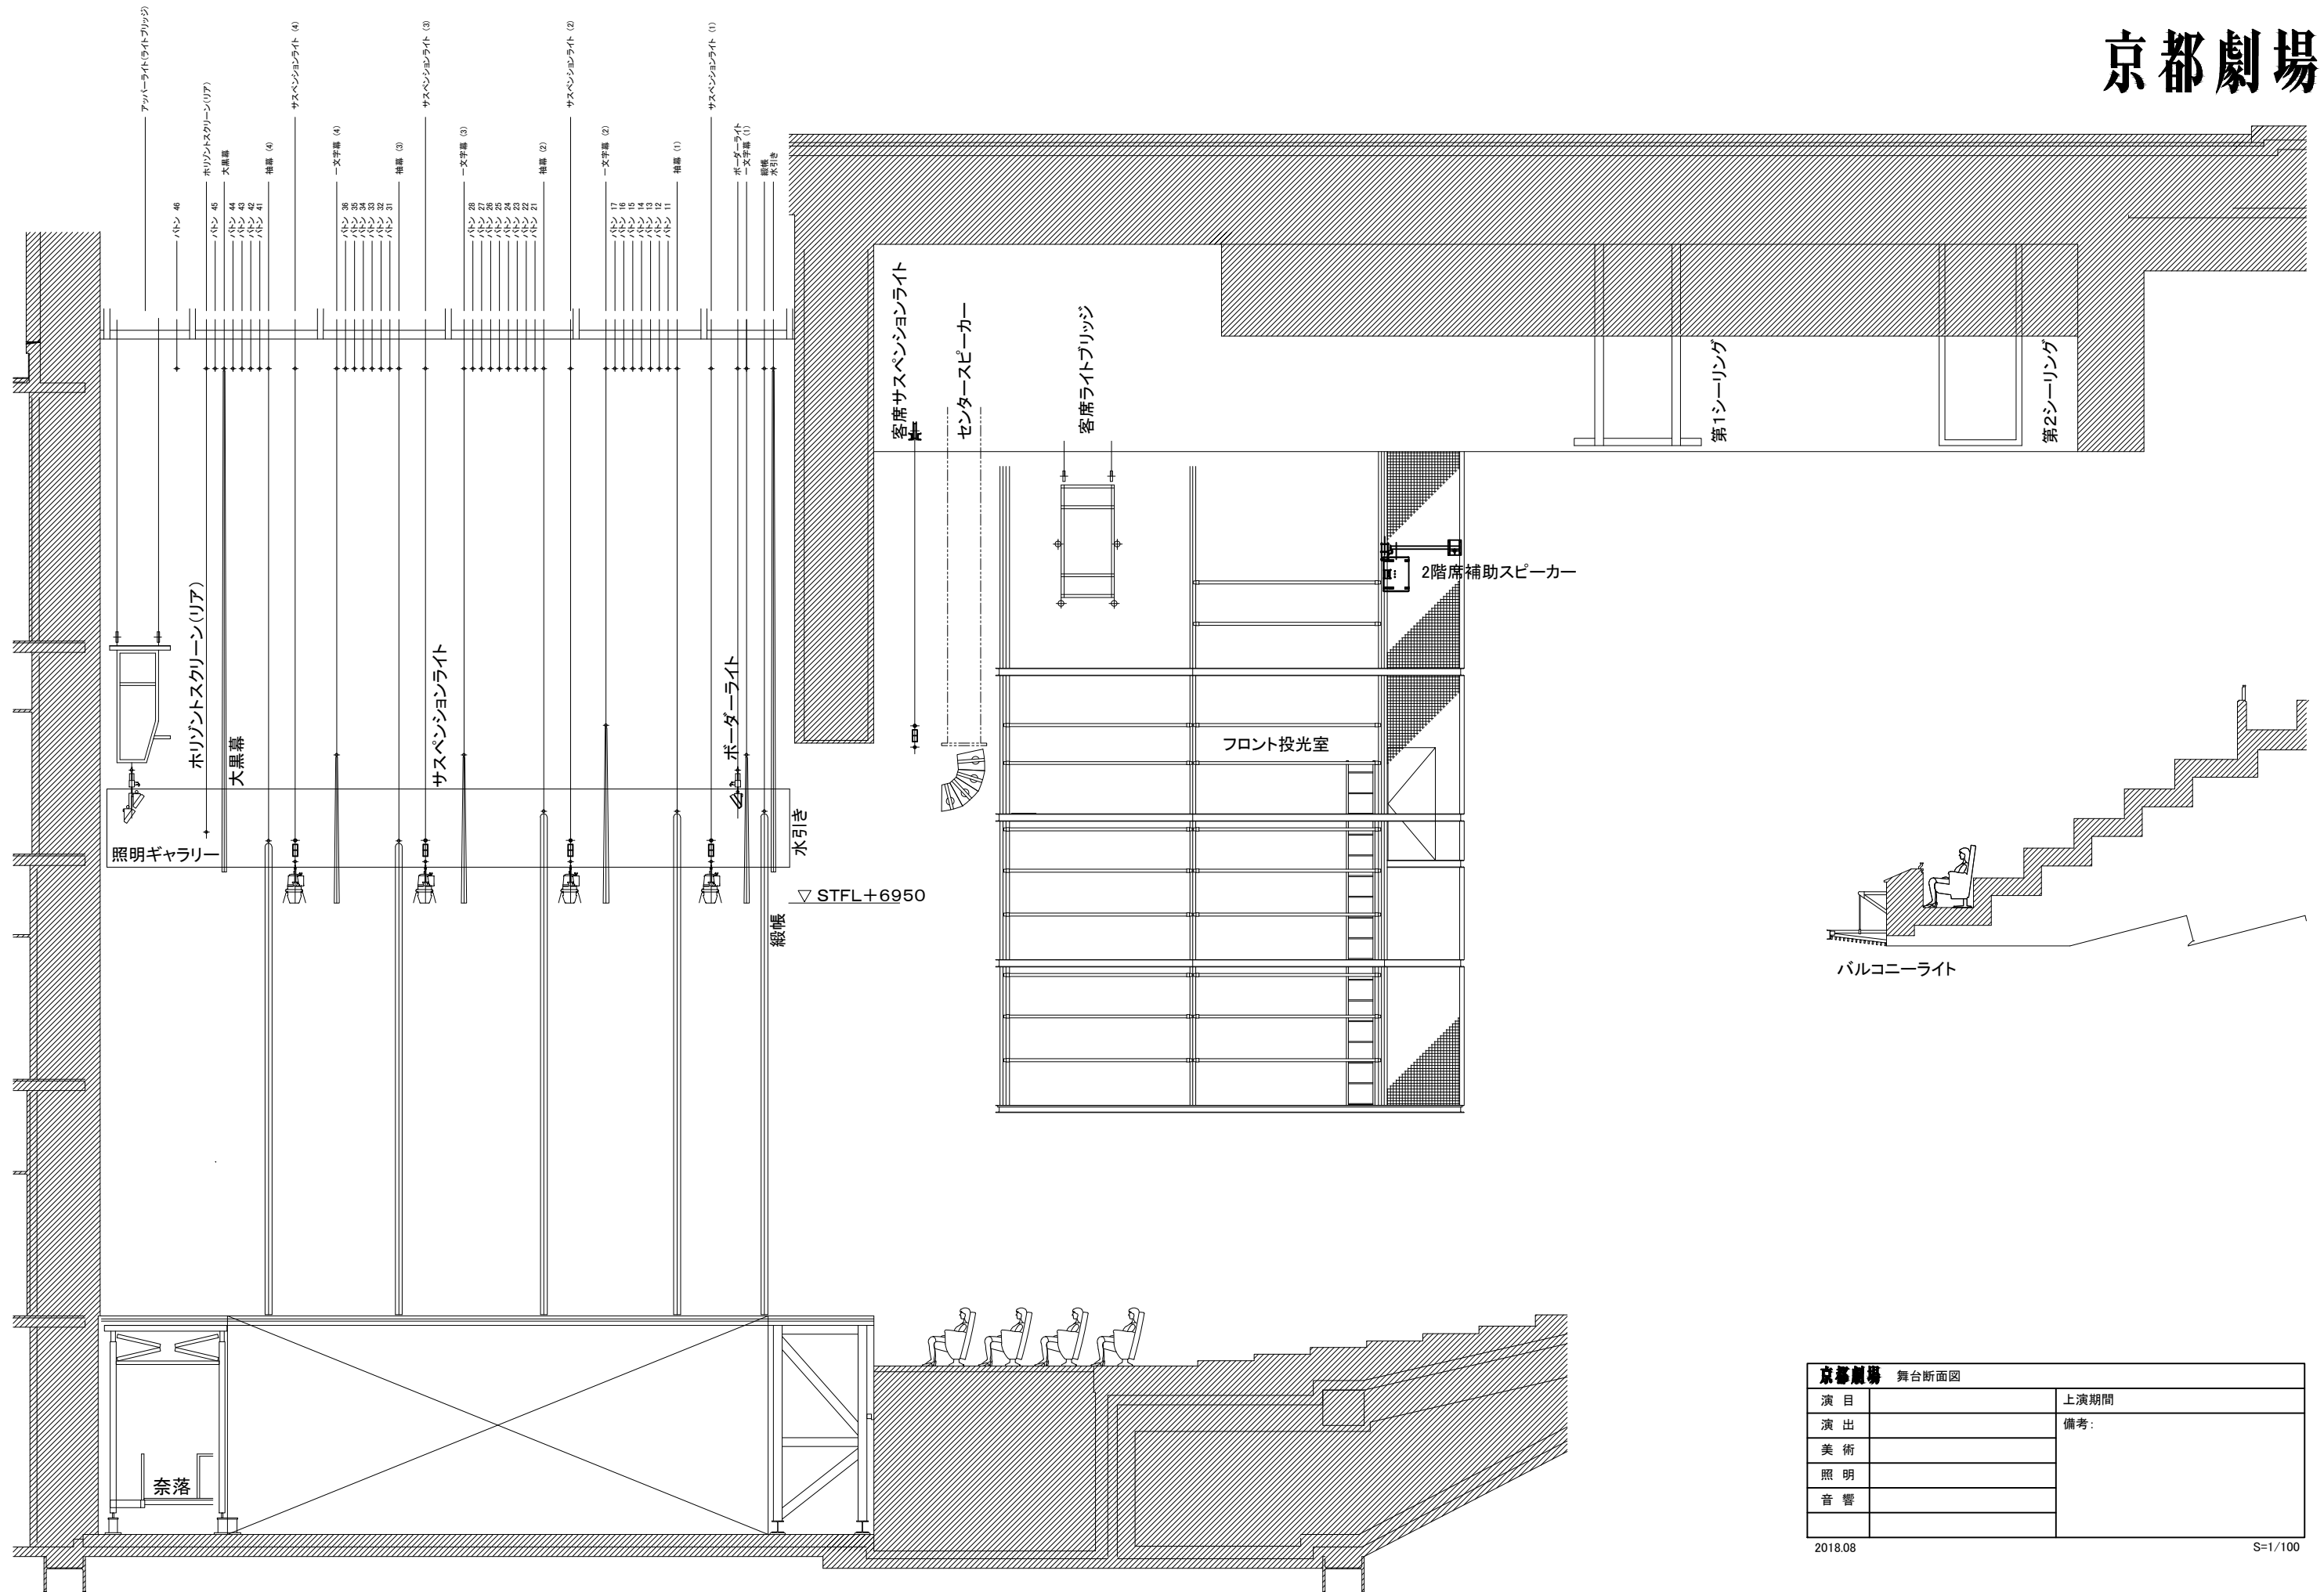

京都劇場

京都劇場 舞台断面図	
演目	上演期間
演出	備考:
美術	
照明	
音響	

京都劇場

京都劇場 舞台+客席 断面図	
演目	上演期間
演出	備考:
美術	
照明	
音響	