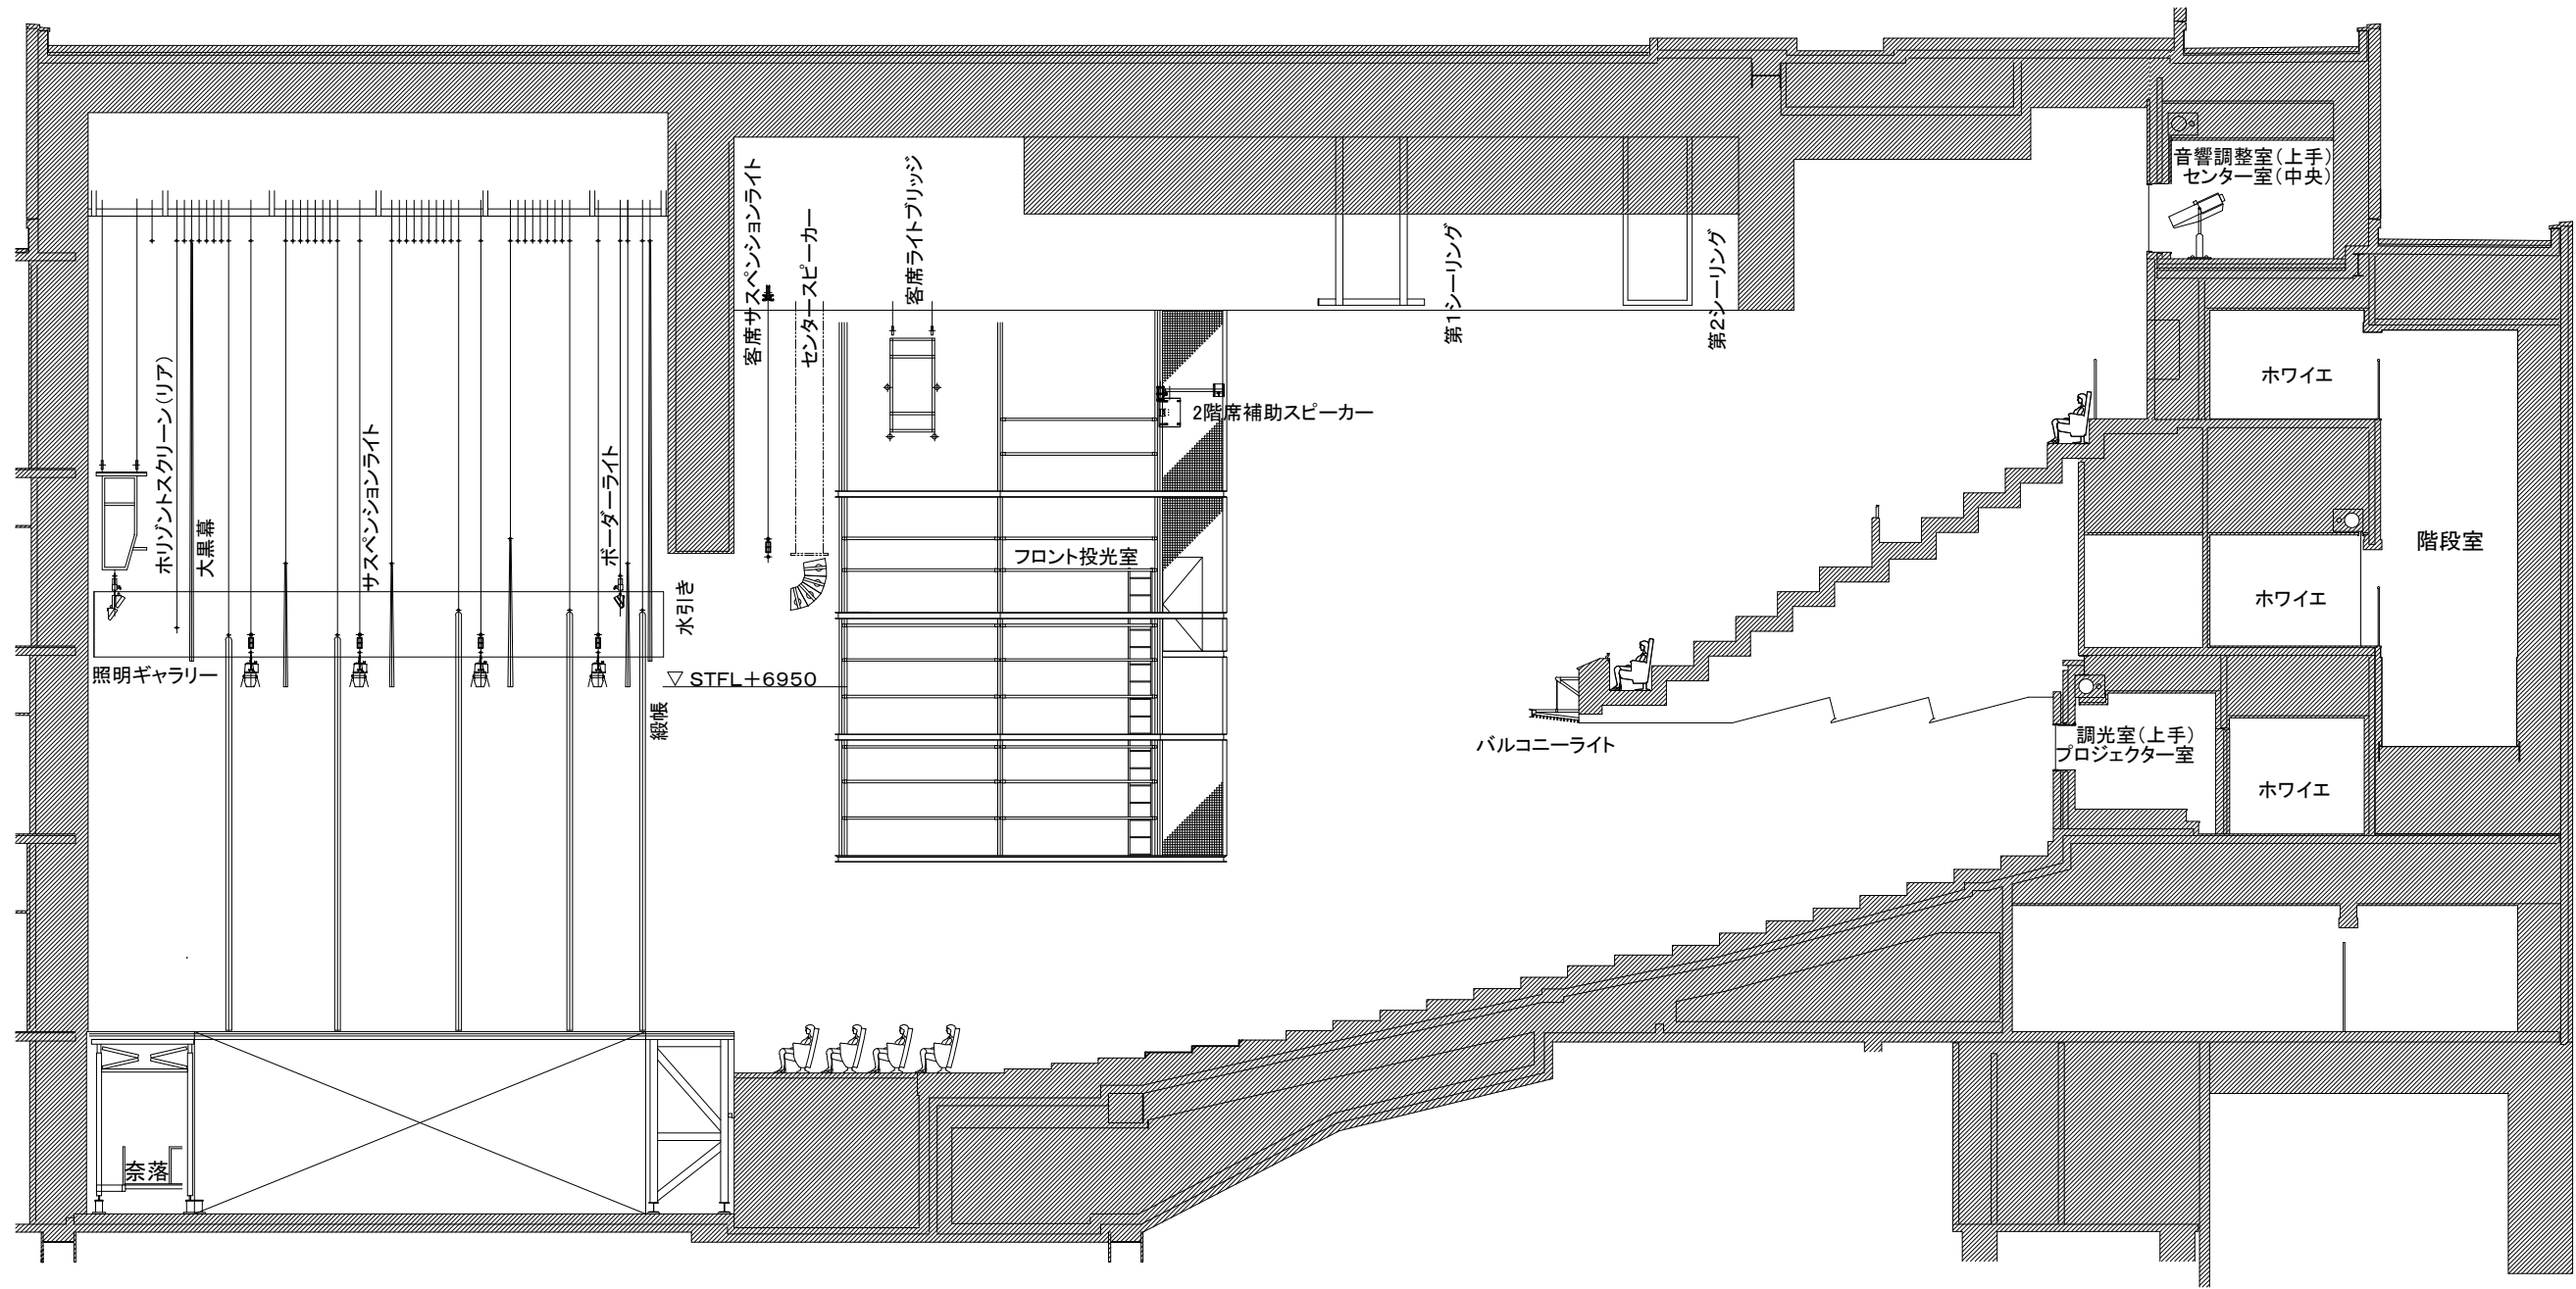

京都劇場

京都劇場 舞台断面図	
演目	上演期間
演出	備考:
美術	
照明	
音響	

京都劇場

京都劇場 舞台+客席 断面図	
演目	上演期間
演出	備考:
美術	
照明	
音響	