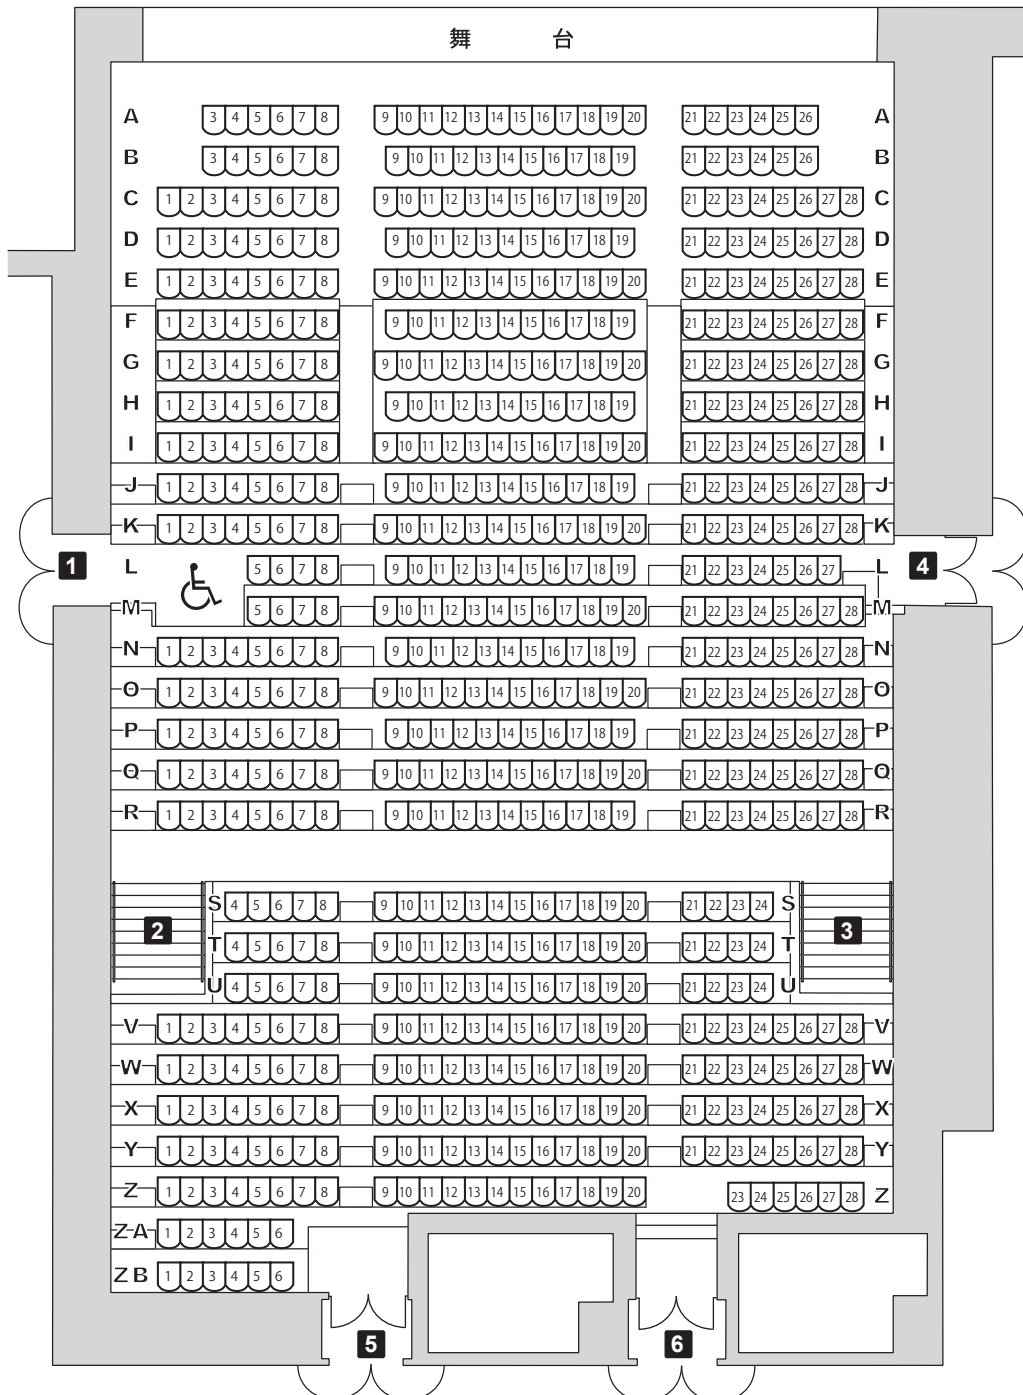

京都劇場

客席図

総席数 941席

1階席 693席

車椅子席：2席含む

2階席 248席

車椅子席・座席の増設について

【車椅子席の増設が必要な場合】
L・M列／5・6番を取り外し、1席分増設可能
(車椅子席計3席)

【座席を増設する場合】
L・M列／3・4番を設置し、4席増設可能
(車椅子席は1席)

※ L・M列／1・2番には座席取付け不可

1階席

2階席