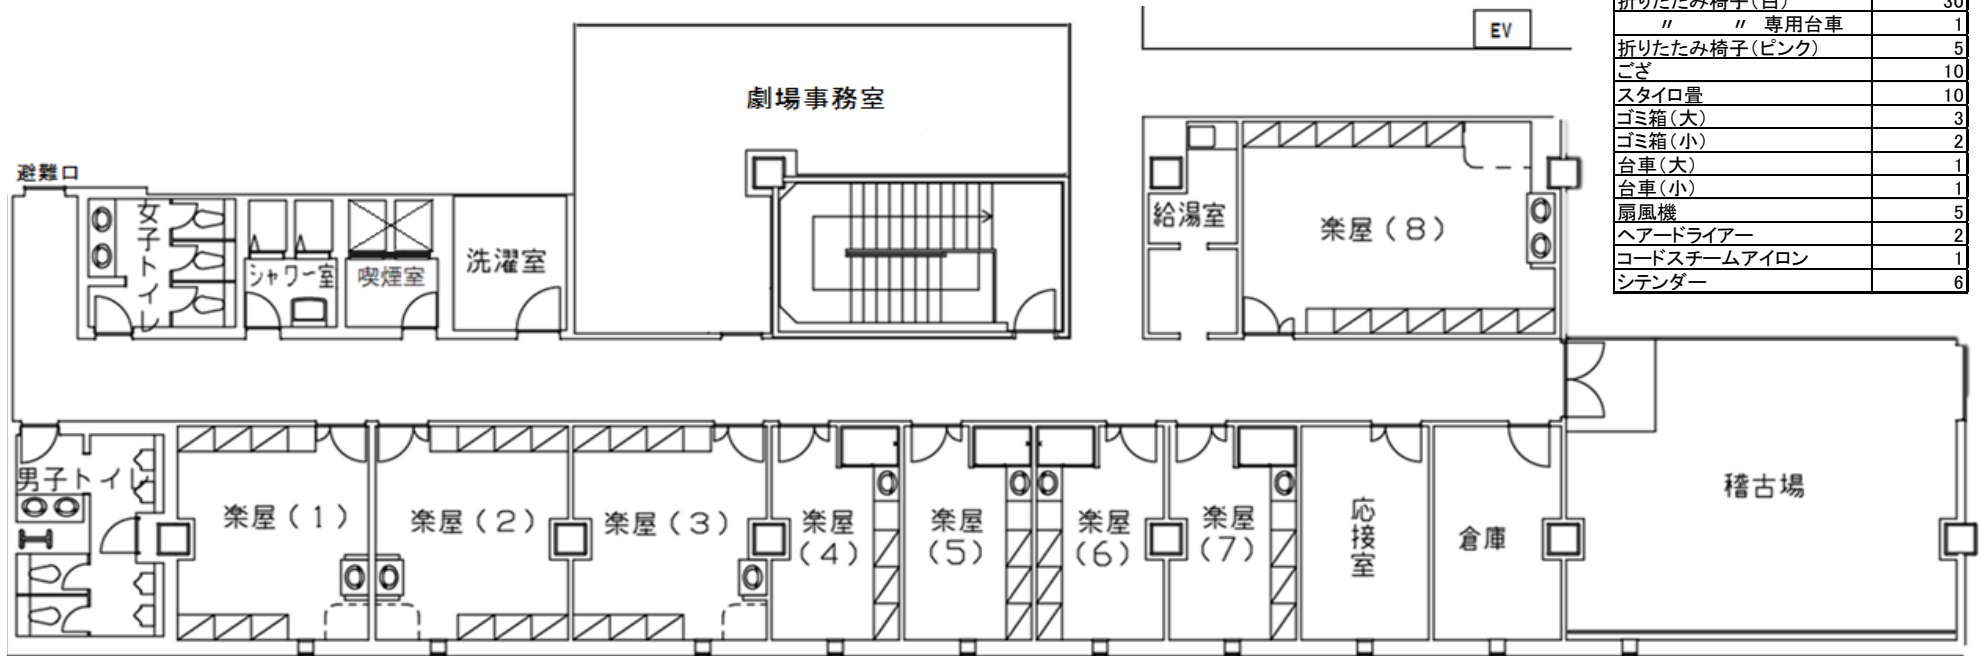

京都劇場 楽屋フロア案内 (劇場エリア4階)

倉庫内備品(無料)	
姿見(大)	1
姿見(中)	8
姿見(小)	1
折りたたみ机(大)	6
折りたたみ机(小)	2
折りたたみ椅子(白)	30
〃 〃 専用台車	1
折りたたみ椅子(ピンク)	5
ござ	10
スタyro畳	10
ゴミ箱(大)	3
ゴミ箱(小)	2
台車(大)	1
台車(小)	1
扇風機	5
ヘアードライアー	2
コードスチームアイロン	1
シテンダー	6

名称	楽屋1	楽屋2	楽屋3	楽屋4	楽屋5	楽屋6	楽屋7	楽屋8	応接室	稽古場	給湯室	洗濯室
面積㎡ (固定仕器除く)	19.3 (14.8)	19.3 (14.8)	19.3 (14.8)	12.9 (9.3)	12.9 (9.3)	12.9 (9.3)	12.9 (9.3)	30.2 (22.6)	12.9 (9.3)	55.2 (48.1)		
内線	2501	2502	2503	2504	2505	2506	2507	2509	2508	2510		
仕器類	鏡前 6面 イス 6脚 洗面台 シテンダー 姿見	楽屋1と同様	楽屋1と同様	鏡前 3面 イス 3脚 洗面台 シャワー室 洋服ロッカー シテンダー 姿見	楽屋4と同様	楽屋4と同様	楽屋4と同様	鏡前 12面 イス 12脚 シテンダー 姿見 洗面台 (中央部 スペースあり)	応接セット 洋服ロッカー	レッスンバー 壁面鏡 アップライト (床フローリング 土足は要養生)	給湯器 流し アイシング用製氷機 電子レンジ 電気ポット 茶器セット	冷蔵庫 洗濯器 2台 乾燥機 流し

・楽屋1～8・応接室・リハ室には、内線用電話、舞台モニター用TVがあります。